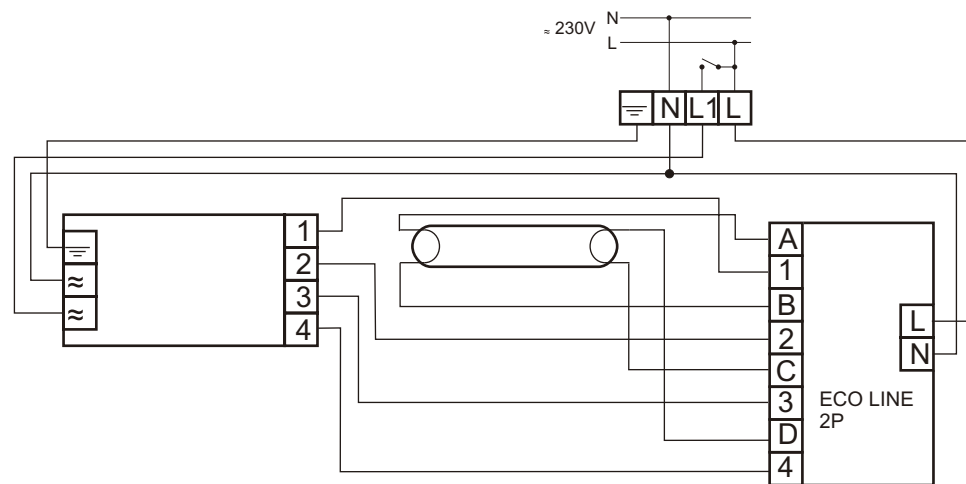

HF-Performer 1 24-39 TL5 HO EII 220-240V 50/60Hz

MODUŁ AWARYJNY	ECO LINE-2 2P
OBSŁUGIWANE ŚWIETŁÓWKI	T5: 24W